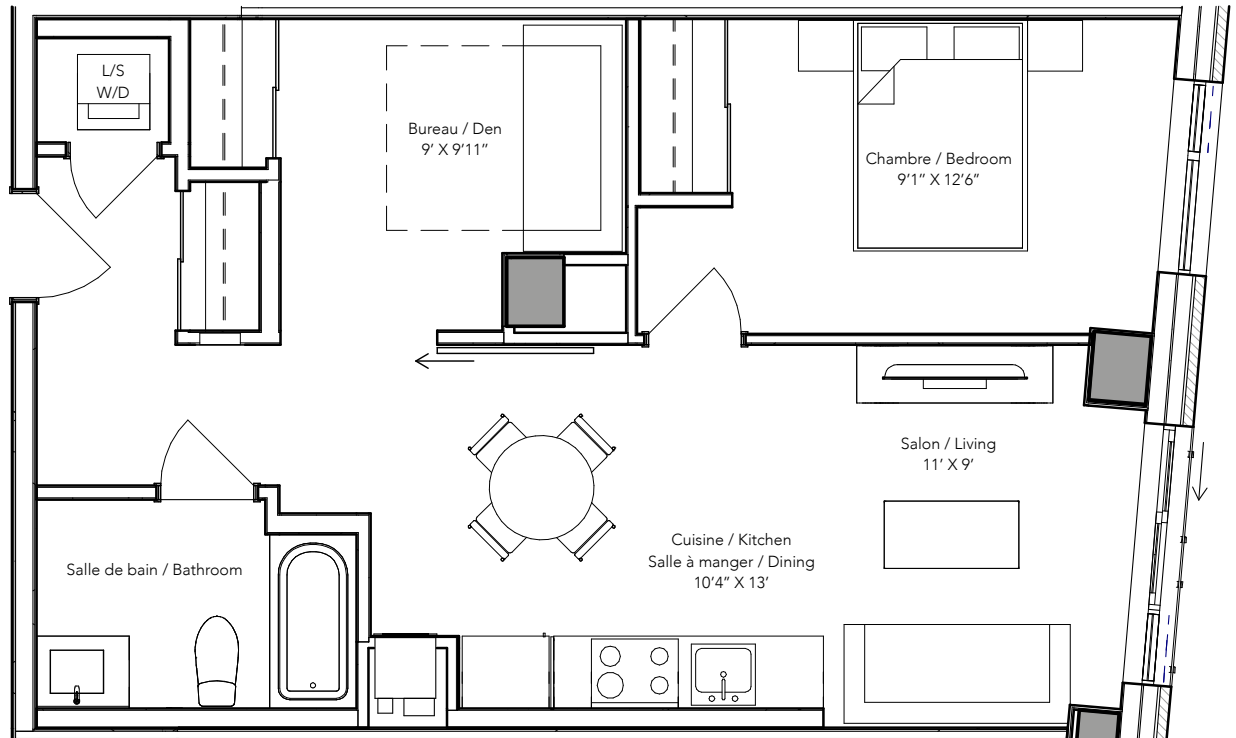

aalto II

SUITES X ZIBI

1 Chambre + Bureau
1 Bedroom + Den
Type 1BD-E2

Superficie Pl. CA. / Area SQ. FT.
719

Suite
220

Niveau / Level 2

Rivière / River

zibi