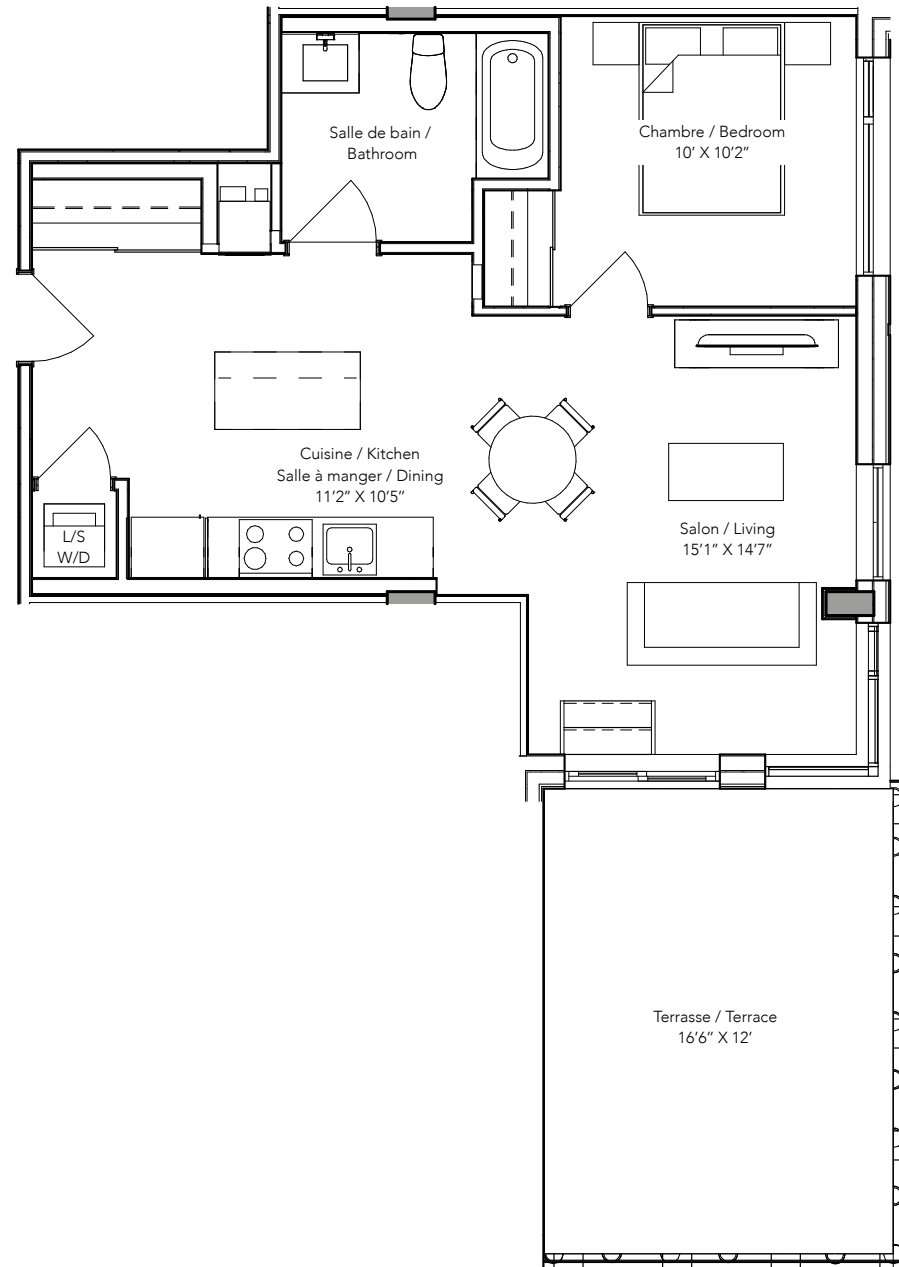

aalto II

SUITES X ZIBI

1 Chambre / 1 Bedroom
Type 1B-N

Superficie Pl. CA. / Area SQ. FT.
653

Suite
1004

Niveau / Level 10

Rivière / River

zibi