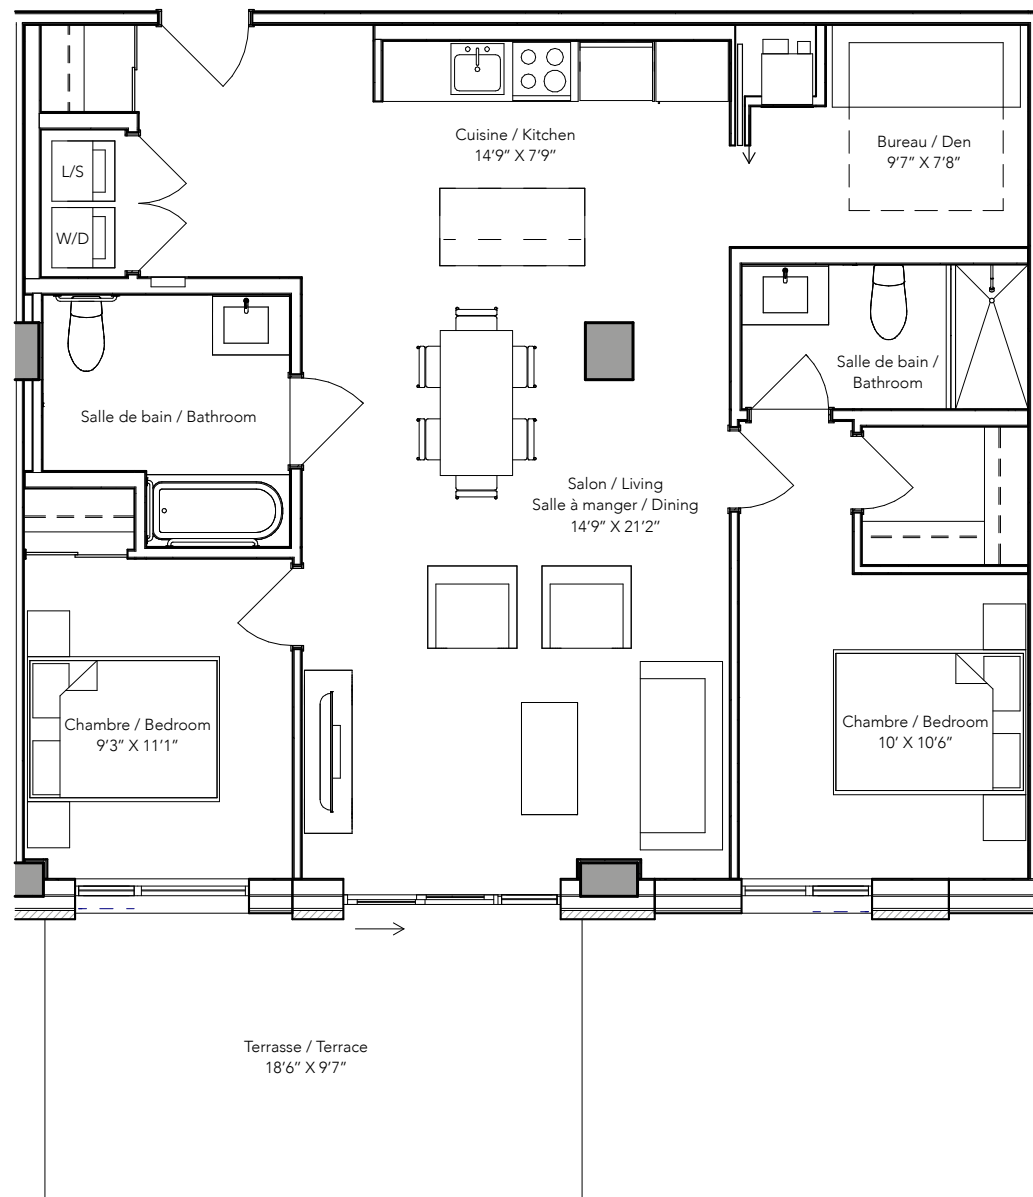

aalto II

SUITES X ZIBI

2 Chambres + Bureau
universelle
2 Bedrooms + Den
universal
Type 2BD-K

Superficie Pl. CA. / Area SQ. FT.
1109

Suite
107

zibi

Les matériaux, spécifications et plans d'étage sont sujets à changements sans préavis. Concepts d'artiste à des fins d'illustration seulement. Zibi se réserve le droit de modifier, de supprimer ou de remplacer certaines caractéristiques de construction sans préavis. Certaines fonctionnalités peuvent varier selon la conception de l'unité. Les prix sont susceptibles à être modifiés sans préavis. Meubles non inclus. E. & O.E. / Materials, specifications and floor plans are subject to change without notice. All renderings are artist's concept. All floor plans are approximate dimensions. Zibi reserves the right to modify, eliminate and/or substitute specifications without prior notice. Some features may vary by suite design. Prices are subject to changes at any time, without prior notice. Furniture not included. E. & O.E.