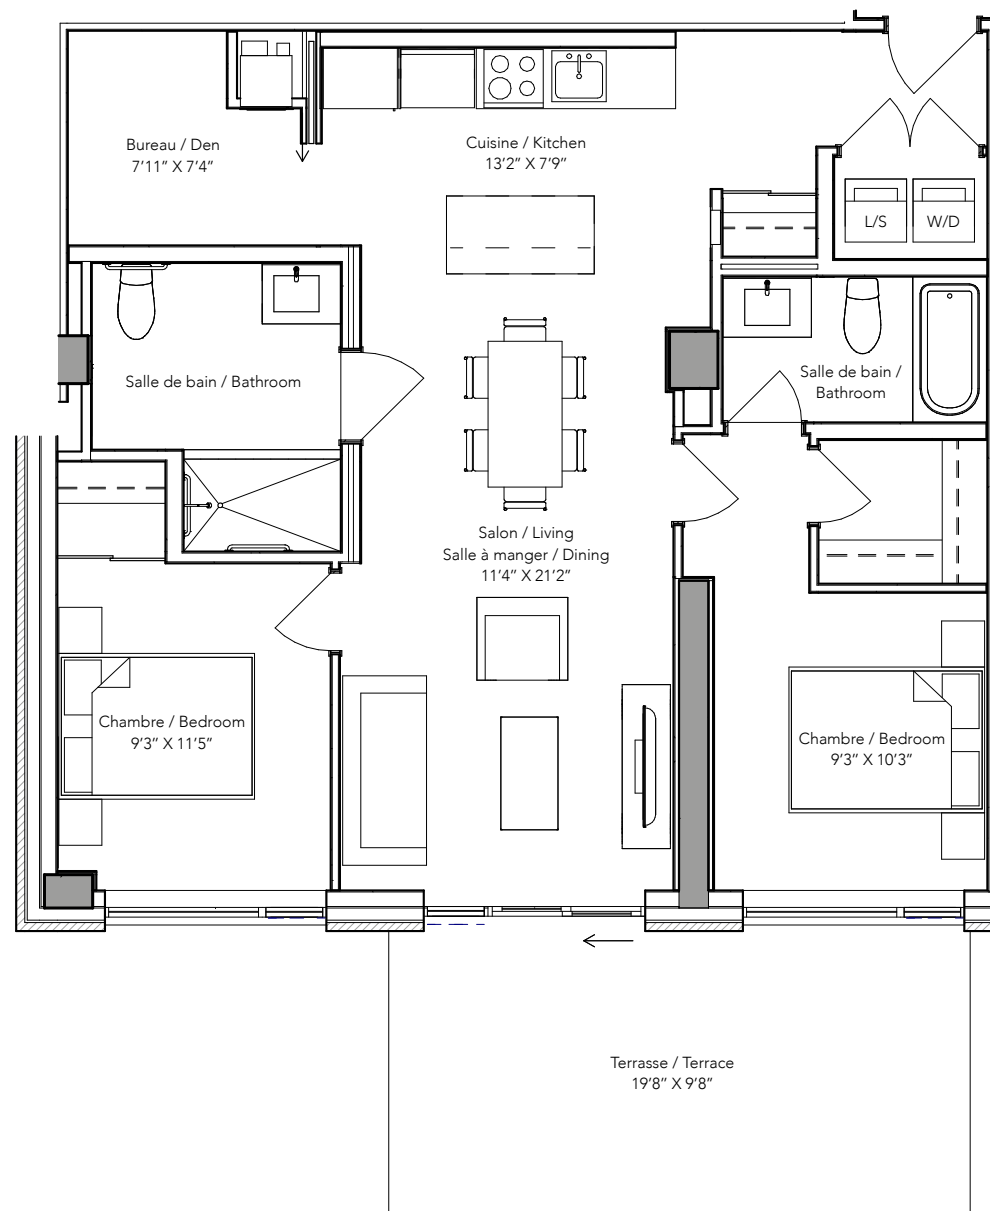

aalto II

SUITES X ZIBI

2 Chambres + Bureau
universelle
2 Bedrooms + Den
universal
Type 2BD-G

Superficie Pl. CA. / Area SQ. FT.
1016

Suite
110

Niveau / Level 1

Rivière / River

zibi