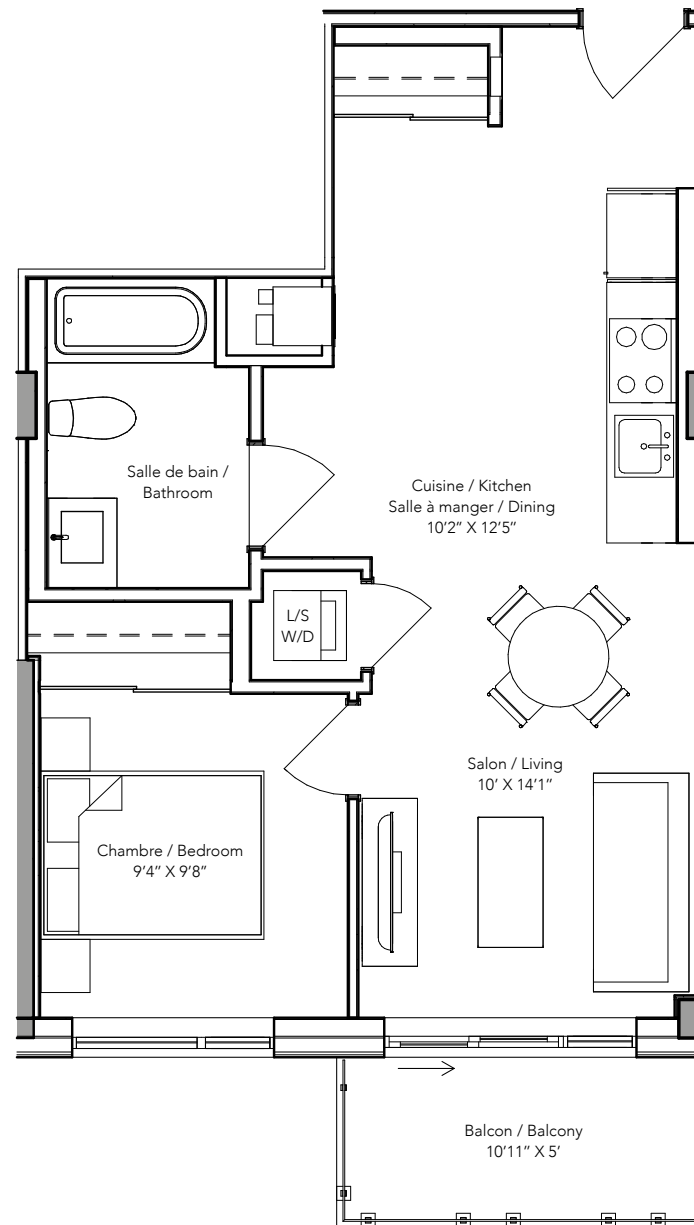

# aalto II

SUITES X ZIBI

1 Chambre / 1 Bedroom  
Type 1B-C

Superficie Pl. CA. / Area SQ. FT.  
568

Suites  
314, 415, 515, 615, 715

**zibi**

Les matériaux, spécifications et plans d'étage sont sujets à changements sans préavis. Concepts d'artiste à des fins d'illustration seulement. Zibi se réserve le droit de modifier, de supprimer ou de remplacer certaines caractéristiques de construction sans préavis. Certaines fonctionnalités peuvent varier selon la conception de l'unité. Les prix sont susceptibles à être modifiés sans préavis. Meubles non inclus. E. & O.E. / Materials, specifications and floor plans are subject to change without notice. All renderings are artist's concept. All floor plans are approximate dimensions. Zibi reserves the right to modify, eliminate and/or substitute specifications without prior notice. Some features may vary by suite design. Prices are subject to changes at any time, without prior notice. Furniture not included. E. & O.E.