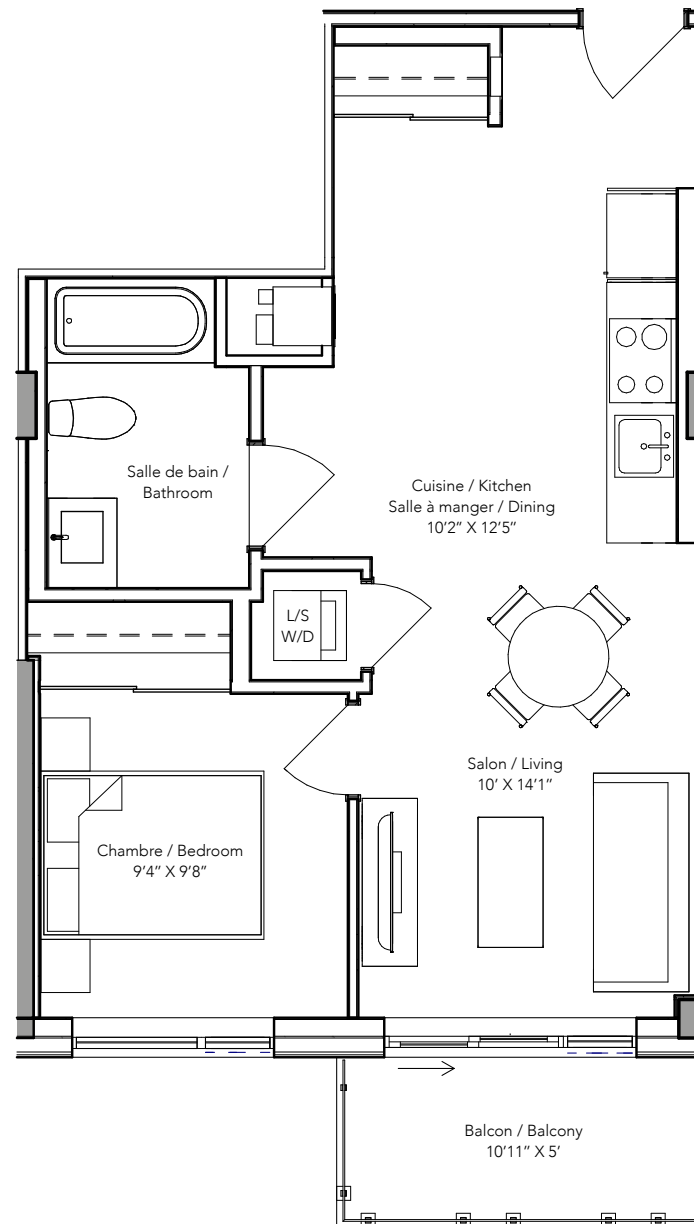

aalto II

SUITES X ZIBI

1 Chambre / 1 Bedroom
Type 1B-C

Superficie Pl. CA. / Area SQ. FT.
568

Suites
207, 314, 415, 515, 615, 715

Niveau / Level 2 - 7

Rivière / River

zibi

Les matériaux, spécifications et plans d'étage sont sujets à changements sans préavis. Concepts d'artiste à des fins d'illustration seulement. Zibi se réserve le droit de modifier, de supprimer ou de remplacer certaines caractéristiques de construction sans préavis. Certaines fonctionnalités peuvent varier selon la conception de l'unité. Les prix sont susceptibles à être modifiés sans préavis. Meubles non inclus. E. & O.E. / Materials, specifications and floor plans are subject to change without notice. All renderings are artist's concept. All floor plans are approximate dimensions. Zibi reserves the right to modify, eliminate and/or substitute specifications without prior notice. Some features may vary by suite design. Prices are subject to changes at any time, without prior notice. Furniture not included. E. & O.E.