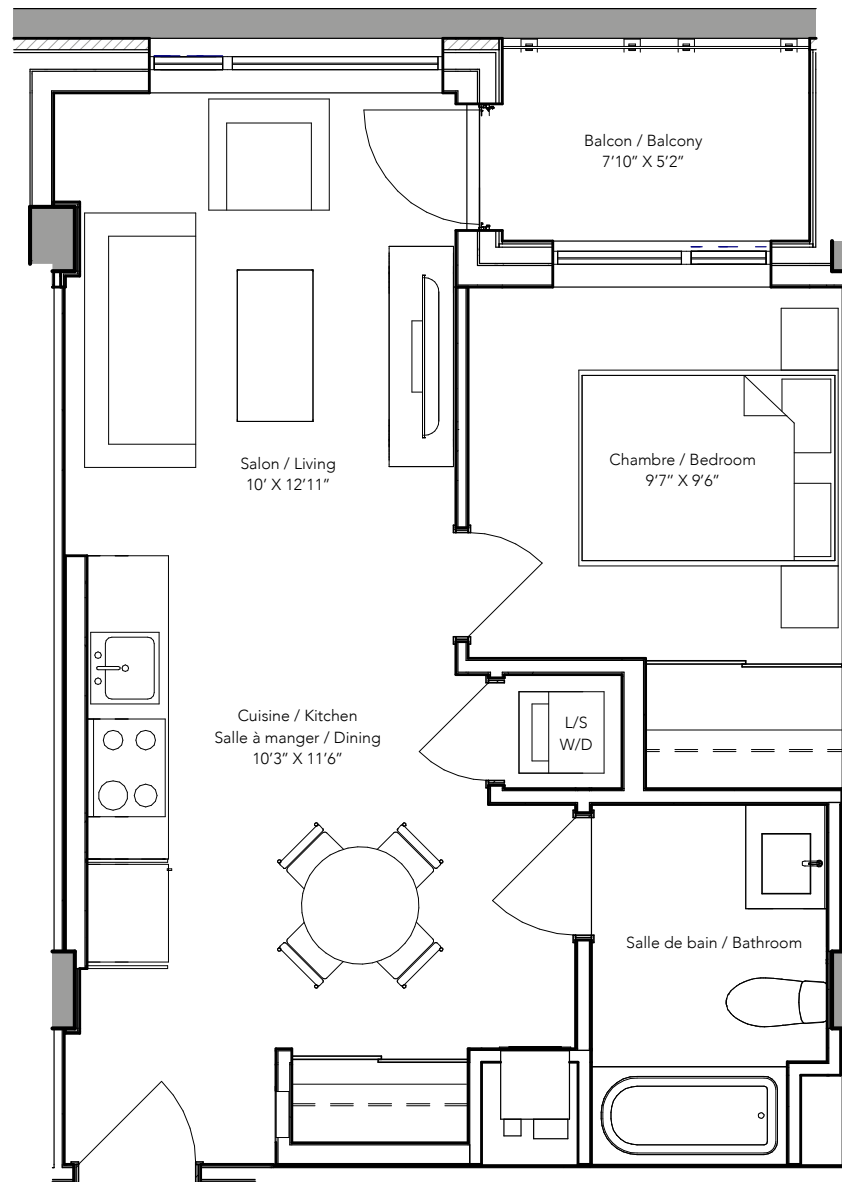

aalto II

SUITES X ZIBI

1 Chambre / 1 Bedroom
Type 1B-B

Superficie Pl. CA. / Area SQ. FT.
557

Suites
305, 406, 506, 606, 706, 805, 905

Niveau / Level 3 - 9

Rivière / River

zibi

Les matériaux, spécifications et plans d'étage sont sujets à changements sans préavis. Concepts d'artiste à des fins d'illustration seulement. Zibi se réserve le droit de modifier, de supprimer ou de remplacer certaines caractéristiques de construction sans préavis. Certaines fonctionnalités peuvent varier selon la conception de l'unité. Les prix sont susceptibles à être modifiés sans préavis. Meubles non inclus. E. & O.E. / Materials, specifications and floor plans are subject to change without notice. All renderings are artist's concept. All floor plans are approximate dimensions. Zibi reserves the right to modify, eliminate and/or substitute specifications without prior notice. Some features may vary by suite design. Prices are subject to changes at any time, without prior notice. Furniture not included. E. & O.E.