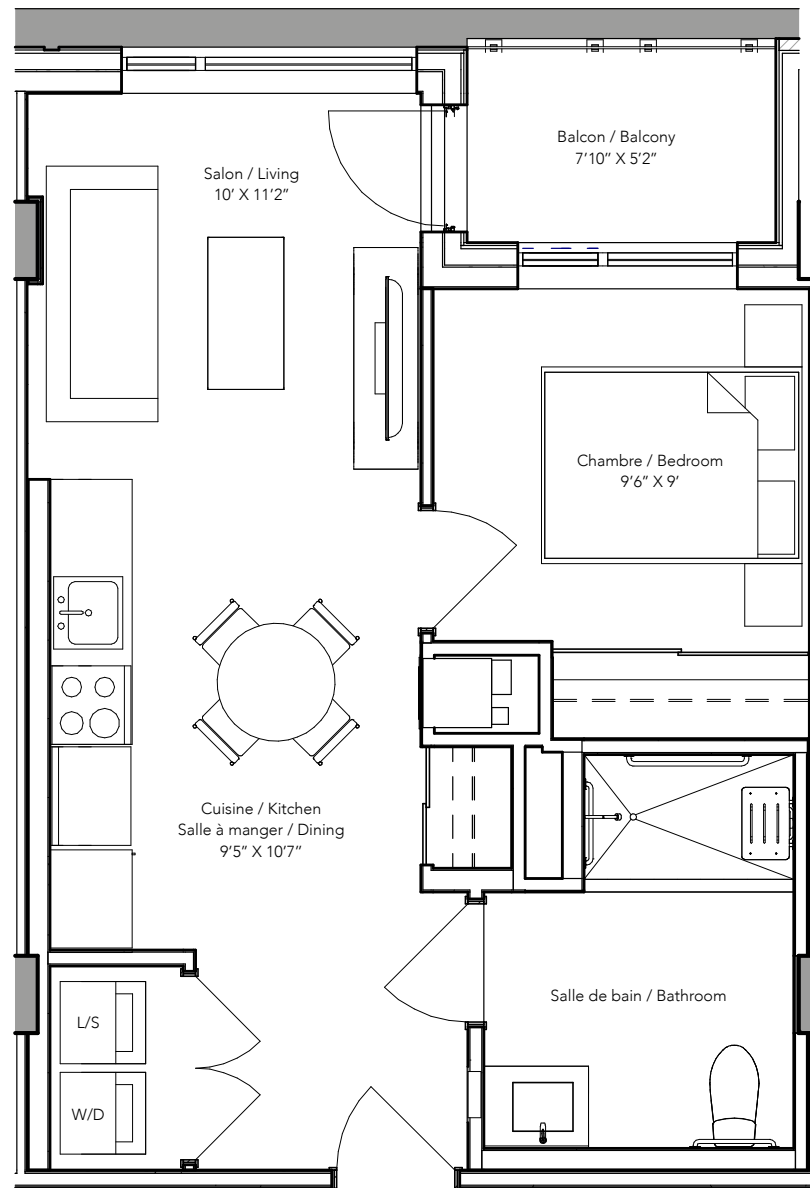

aalto II

SUITES X ZIBI

1 Chambre adaptable
1 Bedroom adaptable
Type 1B-A3

Superficie Pl. CA. / Area SQ. FT.
550

Suite
302, 403

Niveau / Level 3 - 4

Rivière / River

zibi

Les matériaux, spécifications et plans d'étage sont sujets à changements sans préavis. Concepts d'artiste à des fins d'illustration seulement. Zibi se réserve le droit de modifier, de supprimer ou de remplacer certaines caractéristiques de construction sans préavis. Certaines fonctionnalités peuvent varier selon la conception de l'unité. Les prix sont susceptibles à être modifiés sans préavis. Meubles non inclus. E. & O.E. / Materials, specifications and floor plans are subject to change without notice. All renderings are artist's concept. All floor plans are approximate dimensions. Zibi reserves the right to modify, eliminate and/or substitute specifications without prior notice. Some features may vary by suite design. Prices are subject to changes at any time, without prior notice. Furniture not included. E. & O.E.