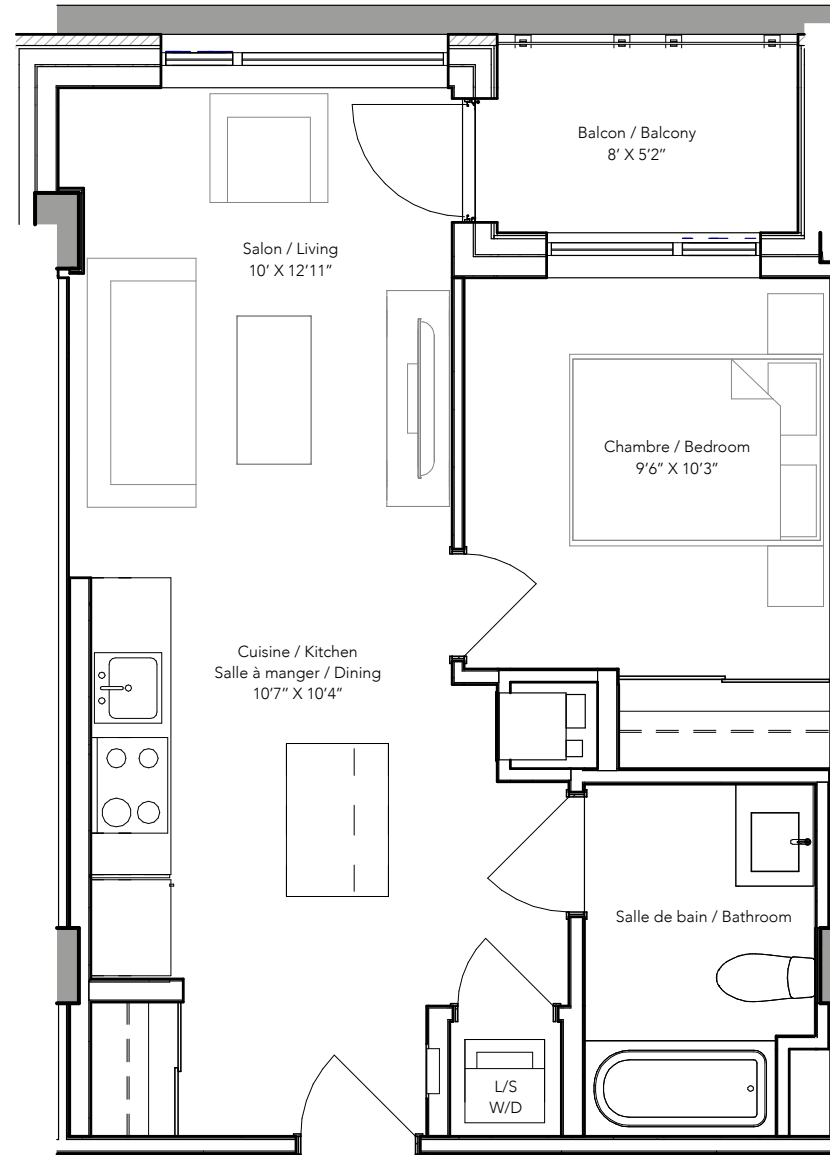

# aalto II

SUITES X ZIBI

1 Chambre / 1 Bedroom  
Type 1B-A

Superficie Pl. CA. / Area SQ. FT.  
559

Suites

303, 304, 404, 405, 503, 504, 505,  
603, 604, 605, 703, 704, 705, 803,  
804, 903, 904, 1003, 1103

**zibi**

Les matériaux, spécifications et plans d'étage sont sujets à changements sans préavis. Concepts d'artiste à des fins d'illustration seulement. Zibi se réserve le droit de modifier, de supprimer ou de remplacer certaines caractéristiques de construction sans préavis. Certaines fonctionnalités peuvent varier selon la conception de l'unité. Les prix sont susceptibles à être modifiés sans préavis. Meubles non inclus. E. & O.E. / Materials, specifications and floor plans are subject to change without notice. All renderings are artist's concept. All floor plans are approximate dimensions. Zibi reserves the right to modify, eliminate and/or substitute specifications without prior notice. Some features may vary by suite design. Prices are subject to changes at any time, without prior notice. Furniture not included. E. & O.E.