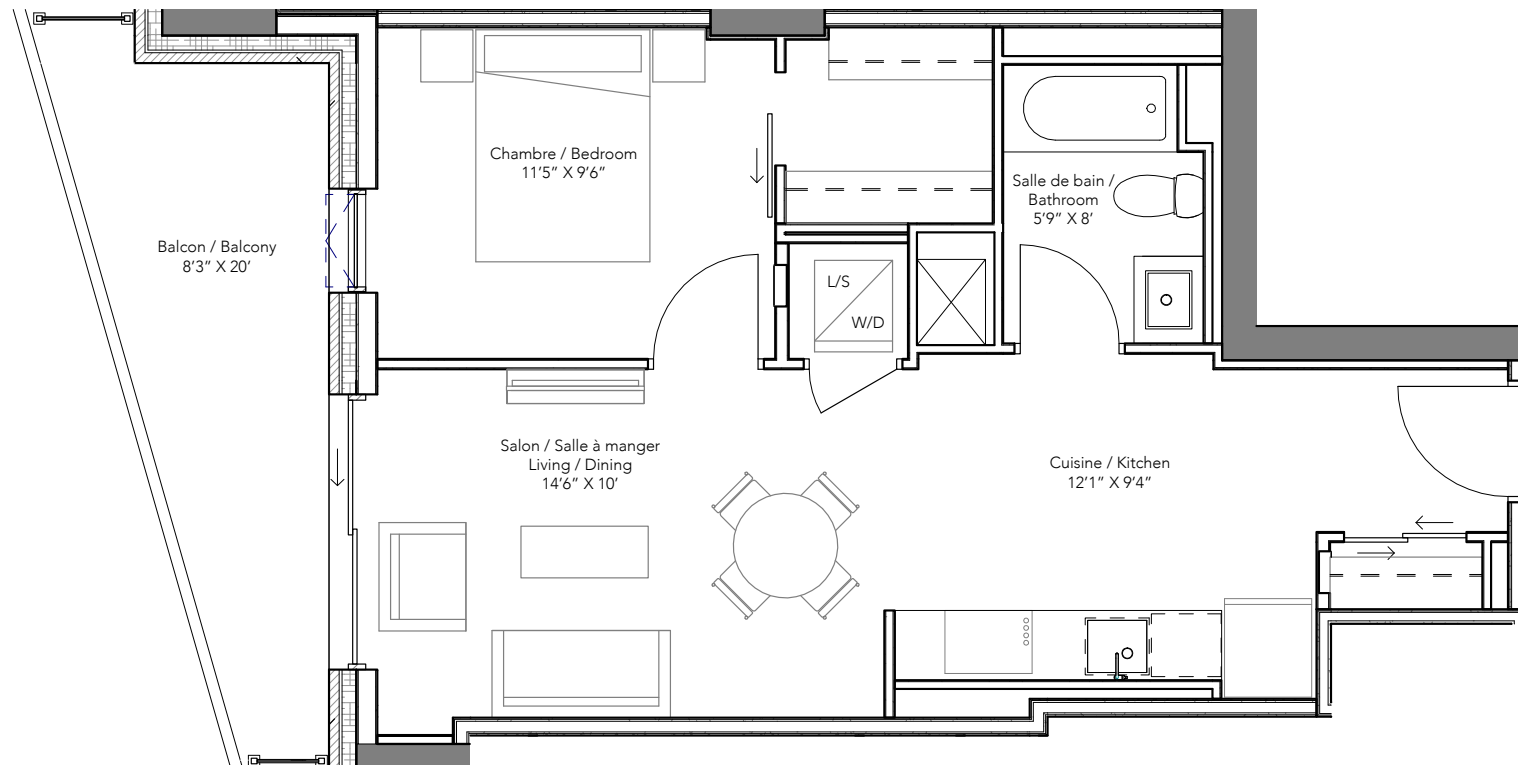

1 Chambre / 1 Bedroom
Type 12

Superficie Pl. CA. / Area SQ. FT.
598

Suites
312 - 1412

aalto

SUITES X ZIBI

Niveau / Level 3-14

Les matériaux, spécifications et plans d'étage sont sujets à changements sans préavis. Concepts d'artiste à des fins d'illustration seulement. Zibi se réserve le droit de modifier, de supprimer ou de remplacer certaines caractéristiques de construction sans préavis. Certaines fonctionnalités peuvent varier selon la conception de l'unité. Les prix sont susceptibles d'être modifiés sans préavis. Meubles non inclus. E. & O.E. / Materials, specifications and floor plans are subject to change without notice. All renderings are artist's concept. All floor plans are approximate dimensions. Zibi reserves the right to modify, eliminate and/or substitute specifications without prior notice. Some features may vary by suite design. Prices are subject to changes at any time, without prior notice. Furniture not included. E. & O.E.