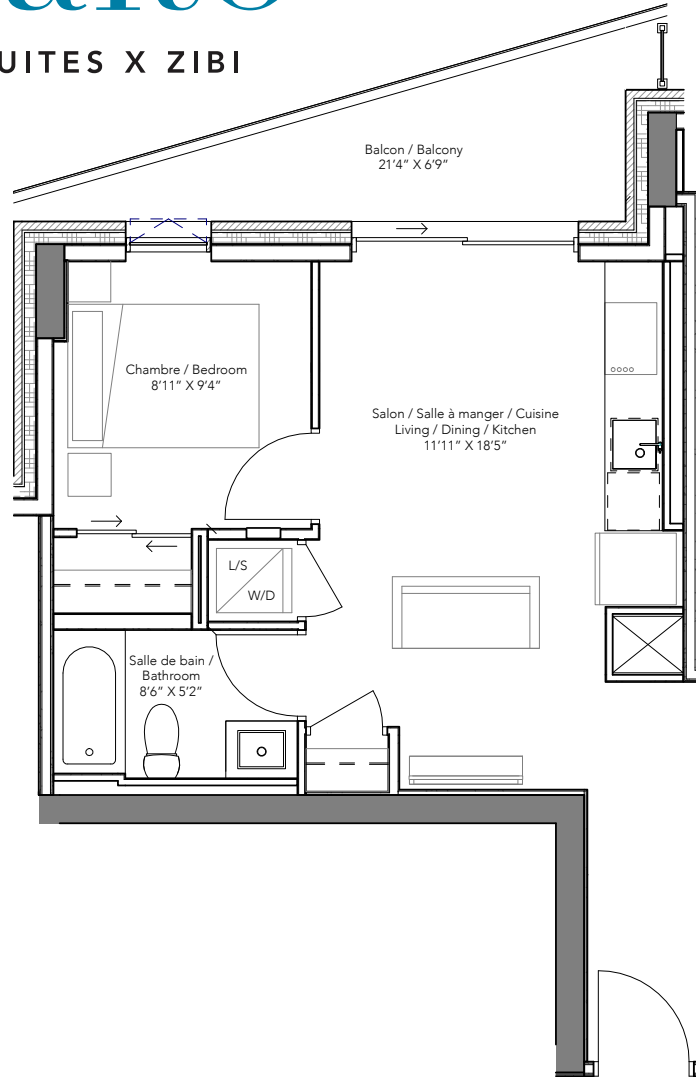

1 Chambre / 1 Bedroom
Type 11

Superficie Pl. CA. / Area SQ. FT.
503

Suites
311 - 1411

aalto

SUITES X ZIBI

Niveau / Level 3 - 14

Rivière / River

Les matériaux, spécifications et plans d'étage sont sujets à changements sans préavis. Concepts d'artiste à des fins d'illustration seulement. Zibi se réserve le droit de modifier, de supprimer ou de remplacer certaines caractéristiques de construction sans préavis. Certaines fonctionnalités peuvent varier selon la conception de l'unité. Les prix sont susceptibles à être modifiés sans préavis. Meubles non inclus. E. & O.E. / Materials, specifications and floor plans are subject to change without notice. All renderings are artist's concept. All floor plans are approximate dimensions. Zibi reserves the right to modify, eliminate and/or substitute specifications without prior notice. Some features may vary by suite design. Prices are subject to changes at any time, without prior notice. Furniture not included. E. & O.E.