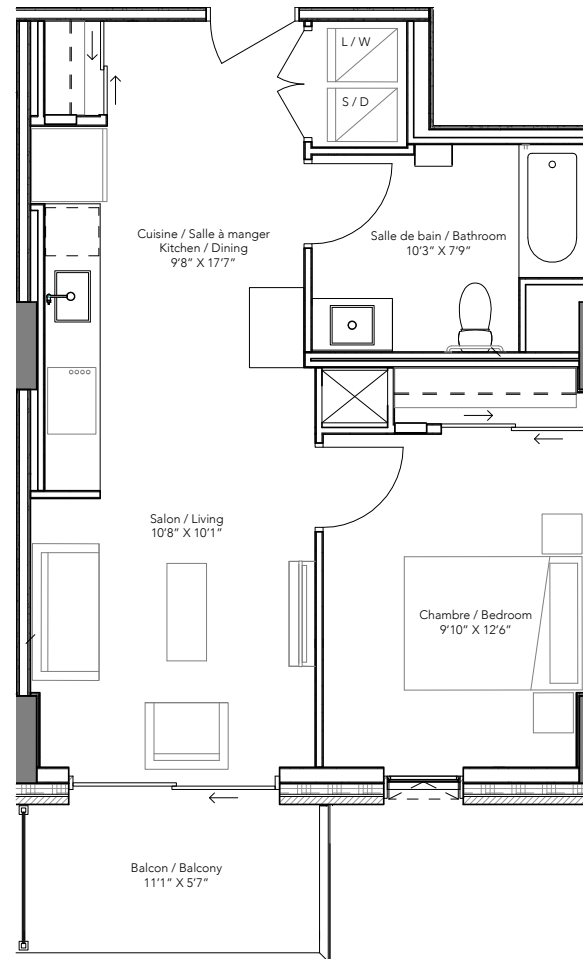

1 Chambre accessible /
1 Bedroom accessible
Type 07B

Superficie Pl. CA. / Area SQ. FT.
609

Suites
407 - 807

aalto

SUITES X ZIBI

Niveau / Level 4-8

Rivière / River

Les matériaux, spécifications et plans d'étage sont sujets à changements sans préavis. Concepts d'artiste à des fins d'illustration seulement. Zibi se réserve le droit de modifier, de supprimer ou de remplacer certaines caractéristiques de construction sans préavis. Certaines fonctionnalités peuvent varier selon la conception de l'unité. Les prix sont susceptibles d'être modifiés sans préavis. Meubles non inclus. E. & O.E. / Materials, specifications and floor plans are subject to change without notice. All renderings are artist's concept. All floor plans are approximate dimensions. Zibi reserves the right to modify, eliminate and/or substitute specifications without prior notice. Some features may vary by suite design. Prices are subject to changes at any time, without prior notice. Furniture not included. E. & O.E.