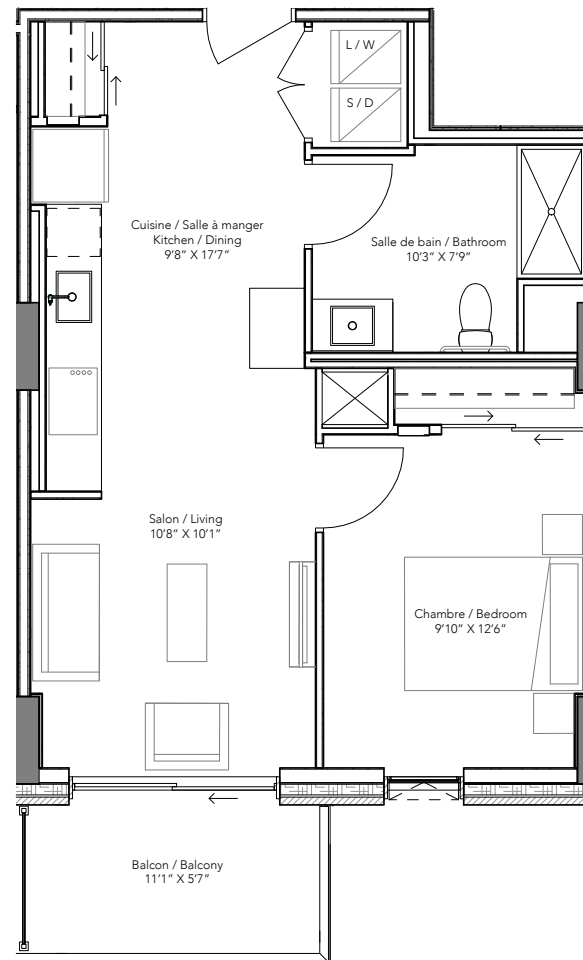

1 Chambre adaptable /  
1 Bedroom adaptable  
Type 07A

Superficie Pl. CA. / Area SQ. FT.  
608

Suites  
207 - 307

## SUITES X ZIBI

Niveau / Level 2-3

Rivière / River

Les matériaux, spécifications et plans d'étage sont sujets à changements sans préavis. Concepts d'artiste à des fins d'illustration seulement. Zibi se réserve le droit de modifier, de supprimer ou de remplacer certaines caractéristiques de construction sans préavis. Certaines fonctionnalités peuvent varier selon la conception de l'unité. Les prix sont susceptibles d'être modifiés sans préavis. Meubles non inclus. E. & O.E. / Materials, specifications and floor plans are subject to change without notice. All renderings are artist's concept. All floor plans are approximate dimensions. Zibi reserves the right to modify, eliminate and/or substitute specifications without prior notice. Some features may vary by suite design. Prices are subject to changes at any time, without prior notice. Furniture not included. E. & O.E.