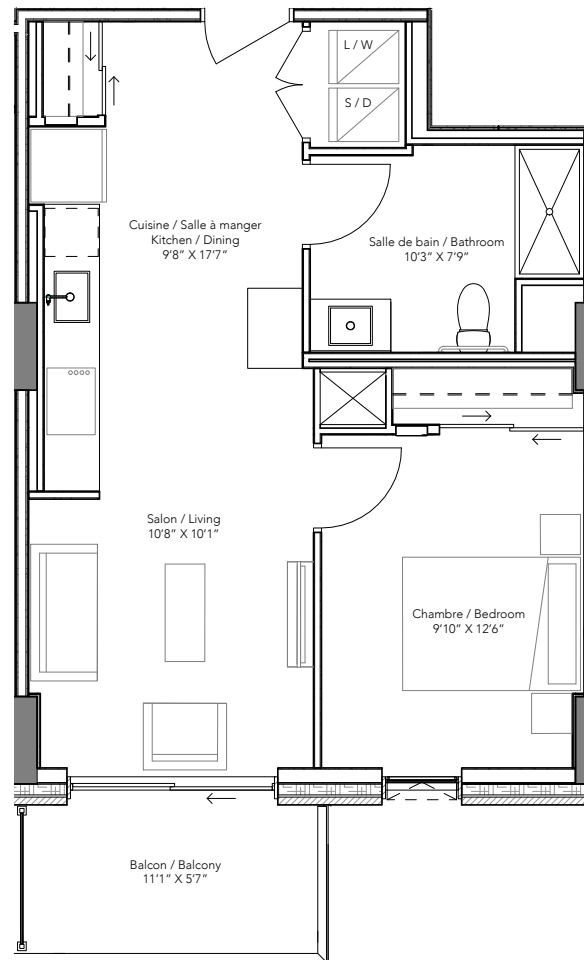

1 Chambre adaptable /
1 Bedroom adaptable
Type 07A

Superficie Pl. CA. / Area SQ. FT.
608

Suites
207 - 307

aalto

SUITES X ZIBI

Niveau / Level 2-3

Rivière / River

Les matériaux, spécifications et plans d'étage sont sujets à changements sans préavis. Concepts d'artiste à des fins d'illustration seulement. Zibi se réserve le droit de modifier, de supprimer ou de remplacer certaines caractéristiques de construction sans préavis. Certaines fonctionnalités peuvent varier selon la conception de l'unité. Les prix sont susceptibles à être modifiés sans préavis. Meubles non inclus. E. & O.E. / Materials, specifications and floor plans are subject to change without notice. All renderings are artist's concept. All floor plans are approximate dimensions. Zibi reserves the right to modify, eliminate and/or substitute specifications without prior notice. Some features may vary by suite design. Prices are subject to changes at any time, without prior notice. Furniture not included. E. & O.E.