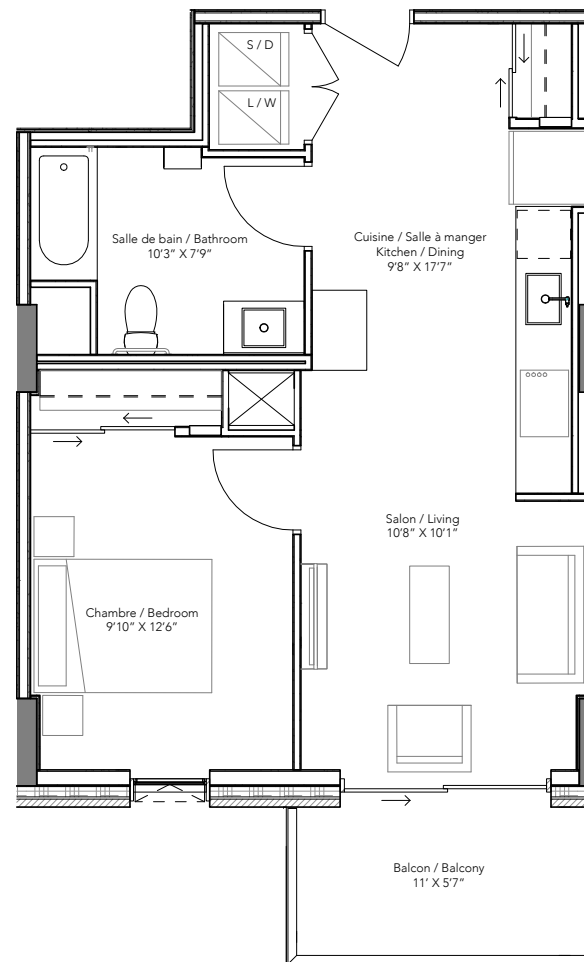

1 Chambre accessible /  
1 Bedroom accessible  
Type 06

Superficie Pl. CA. / Area SQ. FT.  
607

Suites  
406 - 1506

# aalto

SUITES X ZIBI

Niveau / Level 4 - 15

Rivière / River

Les matériaux, spécifications et plans d'étage sont sujets à changements sans préavis. Concepts d'artiste à des fins d'illustration seulement. Zibi se réserve le droit de modifier, de supprimer ou de remplacer certaines caractéristiques de construction sans préavis. Certaines fonctionnalités peuvent varier selon la conception de l'unité. Les prix sont susceptibles à être modifiés sans préavis. Meubles non inclus. E. & O.E. / Materials, specifications and floor plans are subject to change without notice. All renderings are artist's concept. All floor plans are approximate dimensions. Zibi reserves the right to modify, eliminate and/or substitute specifications without prior notice. Some features may vary by suite design. Prices are subject to changes at any time, without prior notice. Furniture not included. E. & O.E.