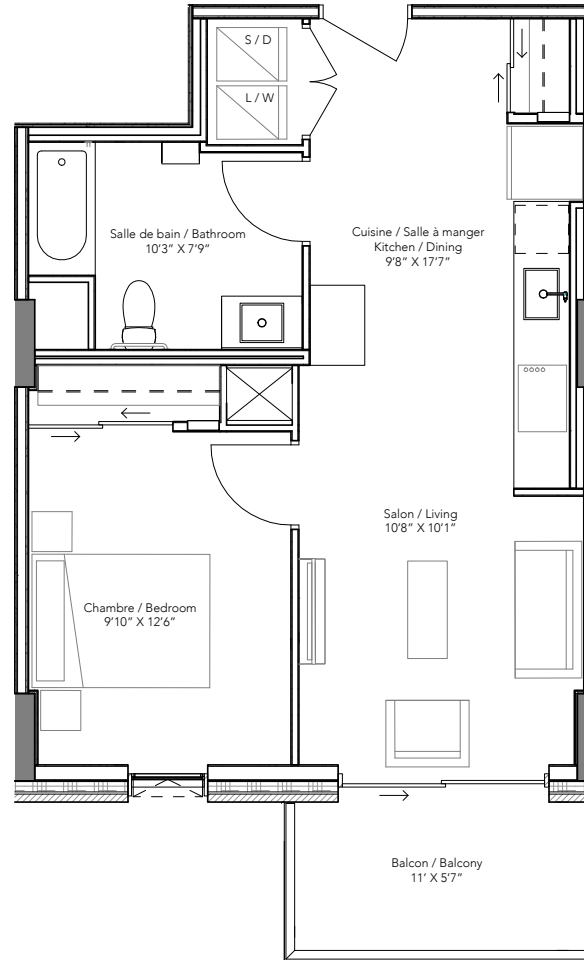

1 Chambre accessible /
1 Bedroom accessible
Type 06

Superficie Pl. CA. / Area SQ. FT.
607

Suites
406 - 1506

aalto

SUITES X ZIBI

Niveau / Level 4 - 15

Rivière / River

Les matériaux, spécifications et plans d'étage sont sujets à changements sans préavis. Concepts d'artiste à des fins d'illustration seulement. Zibi se réserve le droit de modifier, de supprimer ou de remplacer certaines caractéristiques de construction sans préavis. Certaines fonctionnalités peuvent varier selon la conception de l'unité. Les prix sont susceptibles à être modifiés sans préavis. Meubles non inclus. E. & O.E. / Materials, specifications and floor plans are subject to change without notice. All renderings are artist's concept. All floor plans are approximate dimensions. Zibi reserves the right to modify, eliminate and/or substitute specifications without prior notice. Some features may vary by suite design. Prices are subject to changes at any time, without prior notice. Furniture not included. E. & O.E.