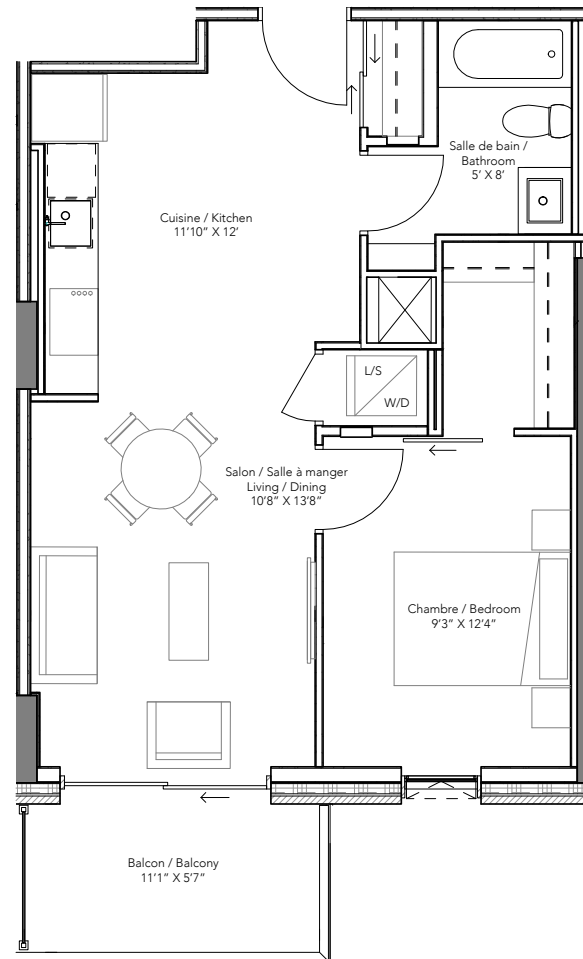

1 Chambre / 1 Bedroom  
Type 05

Superficie Pl. CA. / Area SQ. FT.  
620

Suites  
205 - 1505

# aalto

SUITES X ZIBI

Niveau / Level 2-15

Rivière / River

Les matériaux, spécifications et plans d'étage sont sujets à changements sans préavis. Concepts d'artiste à des fins d'illustration seulement. Zibi se réserve le droit de modifier, de supprimer ou de remplacer certaines caractéristiques de construction sans préavis. Certaines fonctionnalités peuvent varier selon la conception de l'unité. Les prix sont susceptibles d'être modifiés sans préavis. Meubles non inclus. E. & O.E. / Materials, specifications and floor plans are subject to change without notice. All renderings are artist's concept. All floor plans are approximate dimensions. Zibi reserves the right to modify, eliminate and/or substitute specifications without prior notice. Some features may vary by suite design. Prices are subject to changes at any time, without prior notice. Furniture not included. E. & O.E.