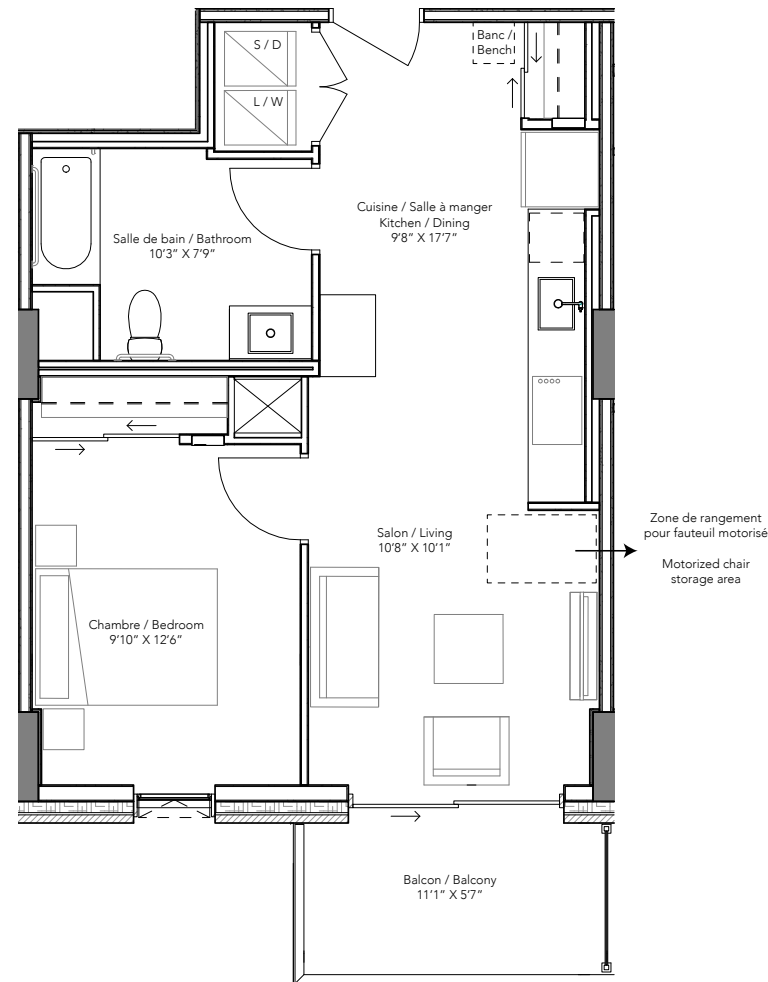

1 Chambre universelle /
1 Bedroom universal
Type 306

Superficie Pl. CA. / Area SQ. FT.
607

Suite
306

aalto

SUITES X ZIBI

Niveau / Level 3

Rivière / River

Les matériaux, spécifications et plans d'étage sont sujets à changements sans préavis. Concepts d'artiste à des fins d'illustration seulement. Zibi se réserve le droit de modifier, de supprimer ou de remplacer certaines caractéristiques de construction sans préavis. Certaines fonctionnalités peuvent varier selon la conception de l'unité. Les prix sont susceptibles d'être modifiés sans préavis. Meubles non inclus. E. & O.E. / Materials, specifications and floor plans are subject to change without notice. All renderings are artist's concept. All floor plans are approximate dimensions. Zibi reserves the right to modify, eliminate and/or substitute specifications without prior notice. Some features may vary by suite design. Prices are subject to changes at any time, without prior notice. Furniture not included. E. & O.E.