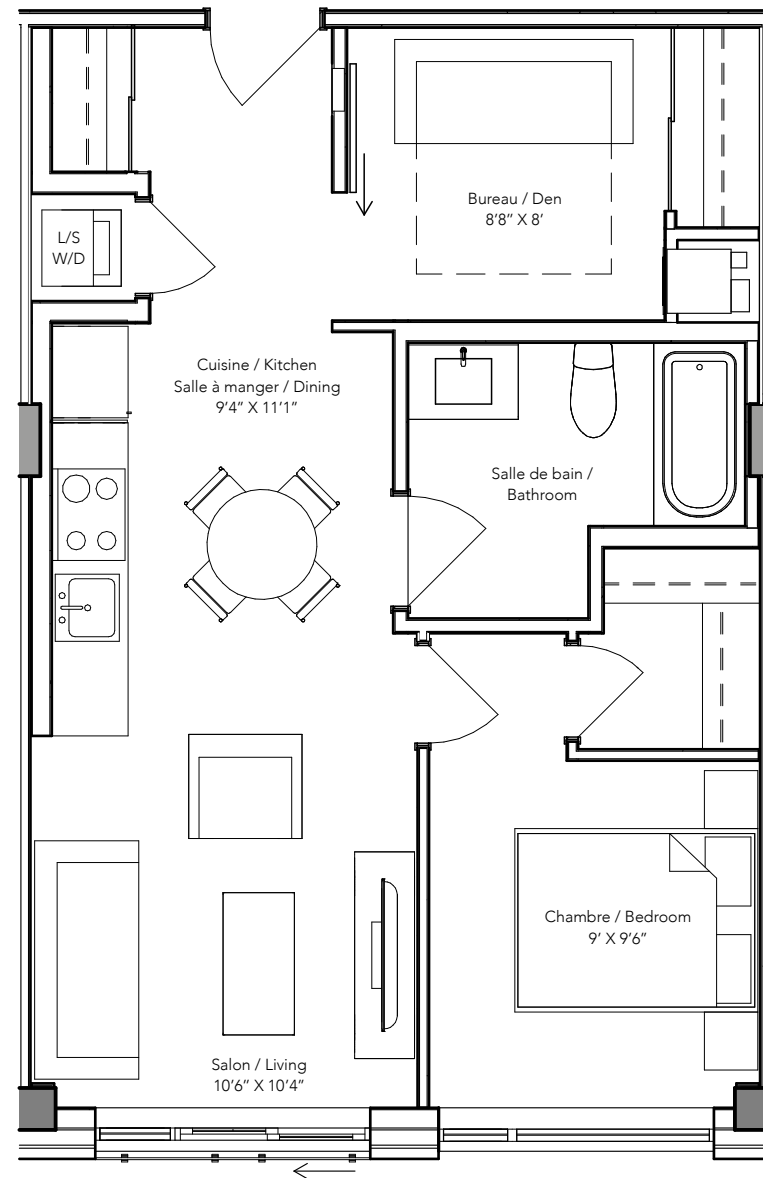

aalto II

SUITES X ZIBI

1 Chambre + Bureau
1 Bedroom + Den
Type 1BD-A

Superficie Pl. CA. / Area SQ. FT.
638

Suites
204, 205, 206

Niveau / Level 2

Rivière / River

zibi